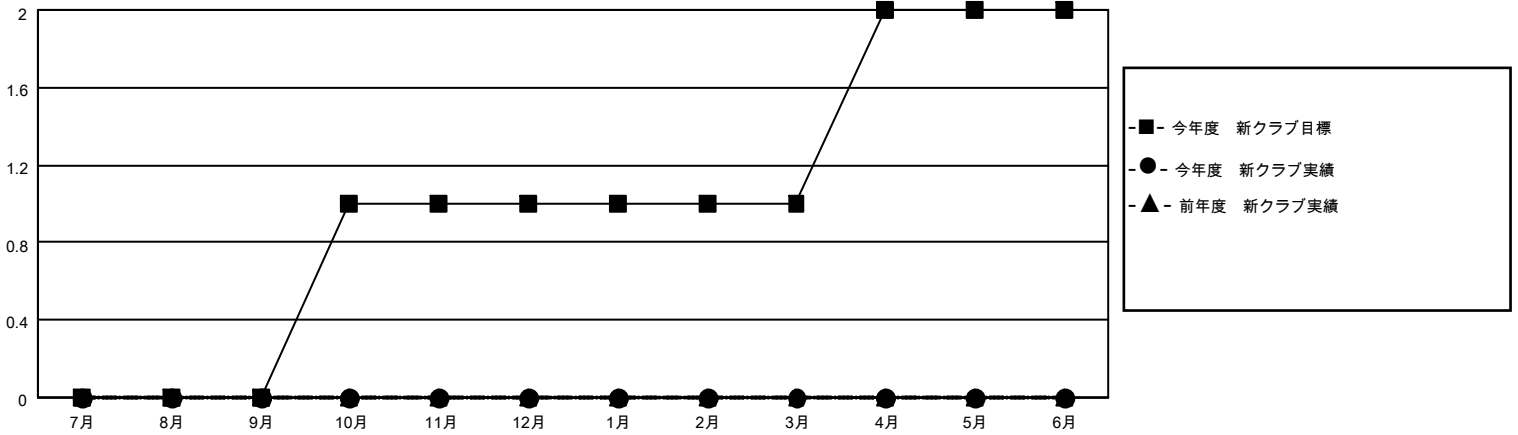

MONTHLY MEMBERSHIP PROGRESS REPORT

地域 JAPAN

District 337 A

Results as of: 7/31/2023

クラブ			
結果：2023-2024			
四半期	新クラブ目標	新クラブ	解散クラブ
7月/8月/9月	0	0	0
10月/11月/12月	1	0	0
1月/2月/3月	0	0	0
4月/5月/6月	1	0	0

名			
結果：2023-2024			
四半期	会員純増目標	会員増強実績	退会者(転籍を含む)実際
7月/8月/9月	30	66	23
10月/11月/12月	20	0	0
1月/2月/3月	30	0	0
4月/5月/6月	20	0	0

新クラブ目標及び実績累計