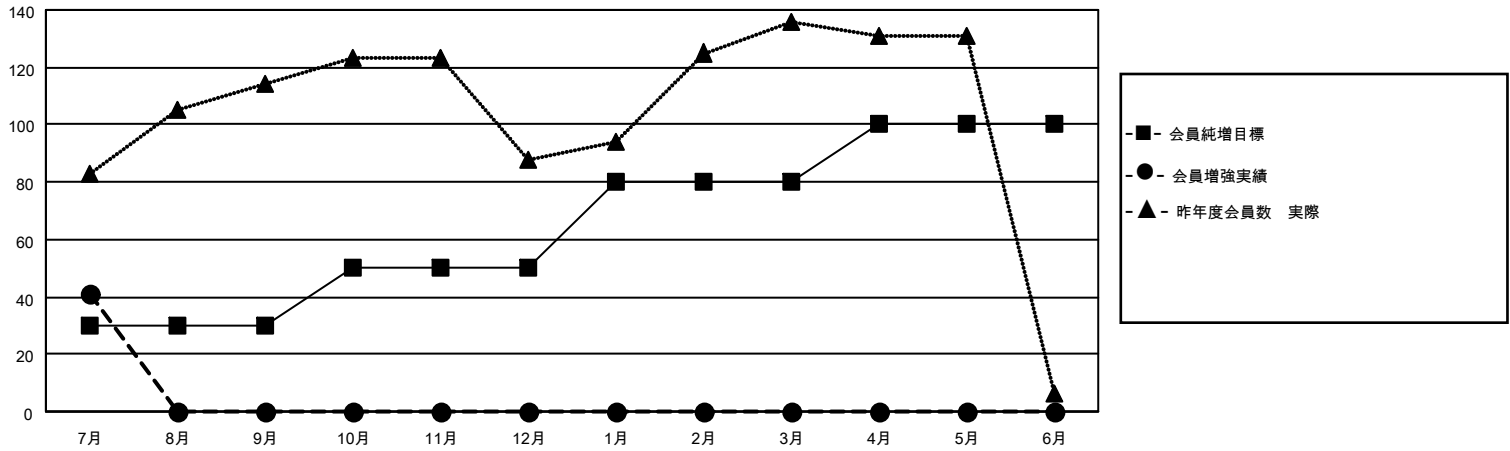

会員目標及び実績累計

解散クラブ: 0

退会者

物故会員	2
クラブ解散	0
その他	21
合計	23

41 CLUBS OF 113 一名以上の新会
員を登録

[会員累計データを見るには、ここをクリック](#)

男女別

男性	3,316 (72.88%)
女性	1,231 (27.05%)
NON BINARY	0 (0.00%)
PREFER NOT TO ANSWER	3 (0.07%)

世帯主/家族会員合計 1,489

国際会費半額の家族会員 822